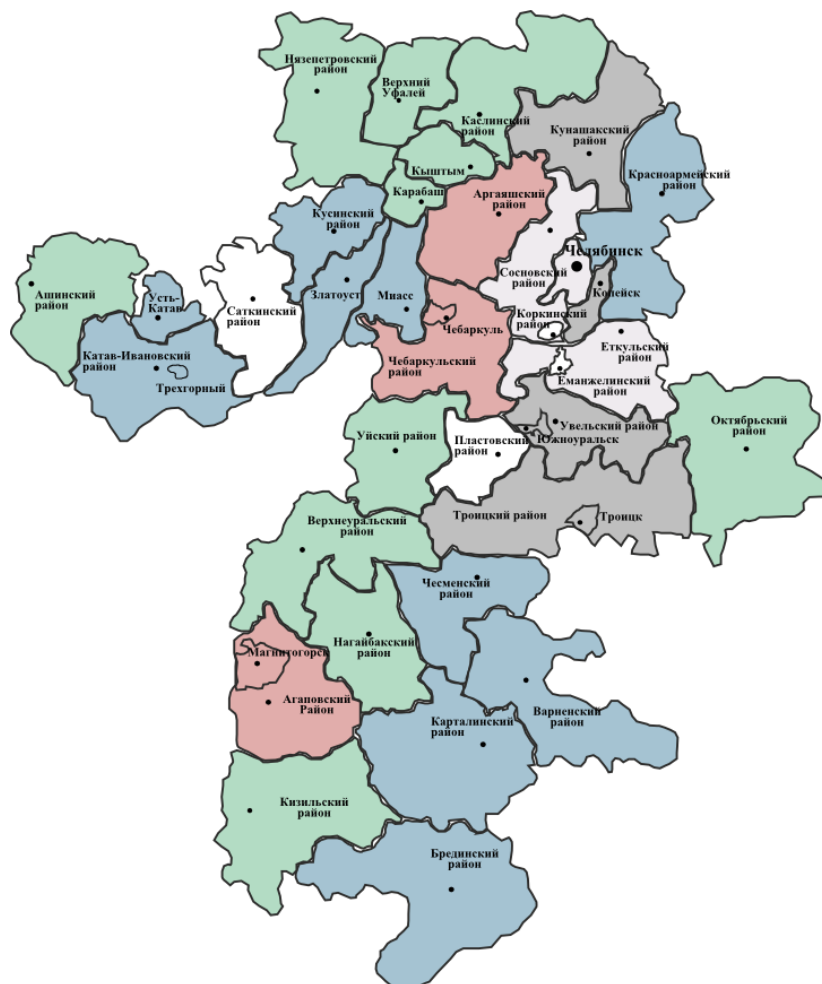

**ЧИСЛЕННОСТЬ ПЕНСИОНЕРОВ на 1 января 2019 года
(на 1000 человек населения)**

Челябинская область - 307

Группы городских округов, муниципальных районов по численности пенсионеров, состоящих на учёте в Государственном учреждении - Отделении Пенсионного фонда Российской Федерации по Челябинской области, на 1000 человек населения	Число городских округов, муниципальных районов, единиц	Наименование городских округов, муниципальных районов
До 290	3	Городские округа: Челябинский Муниципальные районы: Еткульский, Сосновский
290-305	3	Городские округа: Магнитогорский (включая Агаповский муниципальный район), Чебаркульский (включая район) Муниципальные районы: Аргаяшский
306-320	4	Городские округа: Троицкий (включая район), Копейский Муниципальные районы: Кунашакский, Увельский (включая Южноуральский городской округ)
321-335	6	Городские округа: Златоустовский (включая Кусинский муниципальный район), Миасский, Усть-Катавский (включая Трёхгорный городской округ и Катав-Ивановский муниципальный район) Муниципальные районы: Карталинский (включая Брединский и Варненский муниципальные районы), Красноармейский, Чесменский
336-350	3	Муниципальные районы: Коркинский (включая Еманжелинский муниципальный район), Пластовский, Саткинский
Более 350	9	Городские округа: Верхнеуфалейский, Кыштымский (включая Карабашский городской округ и Каслинский муниципальный район) Муниципальные районы: Ашинский, Верхнеуральский, Кизильский, Нагайбакский, Нязепетровский, Октябрьский, Уйский